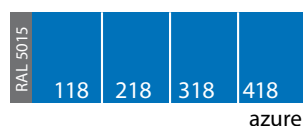

Kolory specjalne

Paleta kolorów jest tylko wskazówką. Niemożliwe jest otrzymanie 100% ścisłej reprodukcji koloru w druku i na ekranie monitora.

Próbki w różnych kolorach mogą być dostarczone na zamówienie.

jaga