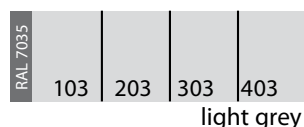

Kolory specjalne

Paleta kolorów jest tylko wskazówką. Niemożliwe jest otrzymanie 100% ścisłej reprodukcji koloru w druku i na ekranie monitora.

Próbki w różnych kolorach mogą być dostarczone na zamówienie.

jaga