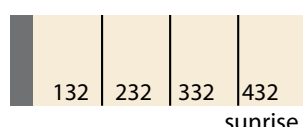

Kolory specjalne

Paleta kolorów jest tylko wskazówką. Niemożliwe jest otrzymanie 100% ścisłej reprodukcji koloru w druku i na ekranie monitora.

Próbki w różnych kolorach mogą być dostarczone na zamówienie.

jaga