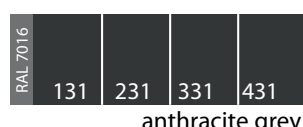

Tabela kolorów Jaga

Strada - Linea Plus - Mini : 101 do 133 (delikatna struktura) + kolory specjalne

Tempo: 101 (delikatna struktura)

Maxi: 201 do 233 (połysk) i 301 do 333 (mat) + kolory specjalne

Kratki i ramki do Mini Canal - Canal Compact - Canal Plus: 401 do 433 (połysk) + kolor specjalny 006

Kolory specjalne

Paleta kolorów jest tylko wskazówką. Niemożliwe jest otrzymanie 100% ścisłej reprodukcji koloru w druku i na ekranie monitora.

Próbki w różnych kolorach mogą być dostarczone na zamówienie.