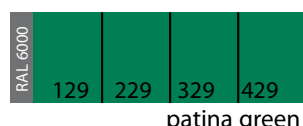

Tabela kolorów Jaga

Strada - Linea Plus - Mini : 101 do 133 (delikatna struktura) + kolory specjalne

Tempo: 101 (delikatna struktura)

Maxi: 201 do 233 (połysk) i 301 do 333 (mat) + kolory specjalne

Kratki i ramki do Mini Canal - Canal Compact - Canal Plus: 401 do 433 (połysk) + kolor specjalny 006

Kolory specjalne

Paleta kolorów jest tylko wskazówką. Niemożliwe jest otrzymanie 100% ścisłej reprodukcji koloru w druku i na ekranie monitora.

Próbki w różnych kolorach mogą być dostarczone na zamówienie.