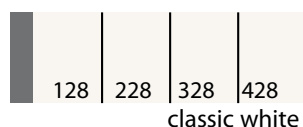

Tabela kolorów Jaga

Strada - Linea Plus - Mini : 101 do 133 (delikatna struktura) + kolory specjalne

Tempo: 101 (delikatna struktura)

Maxi: 201 do 233 (połysk) i 301 do 333 (mat) + kolory specjalne

Kratki i ramki do Mini Canal - Canal Compact - Canal Plus: 401 do 433 (połysk) + kolor specjalny 006

Kolory specjalne

Paleta kolorów jest tylko wskazówką. Niemożliwe jest otrzymanie 100% ścisłej reprodukcji koloru w druku i na ekranie monitora.

Próbki w różnych kolorach mogą być dostarczone na zamówienie.