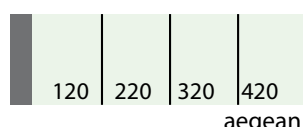

Kolory specjalne

Paleta kolorów jest tylko wskazówką. Niemożliwe jest otrzymanie 100% ścisłej reprodukcji koloru w druku i na ekranie monitora.

Próbki w różnych kolorach mogą być dostarczone na zamówienie.

jaga