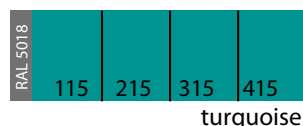

Kolory specjalne

Paleta kolorów jest tylko wskazówką. Niemożliwe jest otrzymanie 100% ścisłej reprodukcji koloru w druku i na ekranie monitora.

Próbki w różnych kolorach mogą być dostarczone na zamówienie.

jaga