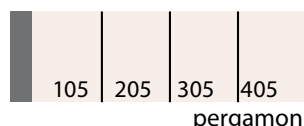

Tabela kolorów Jaga

Strada - Linea Plus - Mini : 101 do 133 (delikatna struktura) + kolory specjalne

Tempo: 101 (delikatna struktura)

Maxi: 201 do 233 (połysk) i 301 do 333 (mat) + kolory specjalne

Kratki i ramki do Mini Canal - Canal Compact - Canal Plus: 401 do 433 (połysk) + kolor specjalny 006

Kolory specjalne

Paleta kolorów jest tylko wskazówką. Niemożliwe jest otrzymanie 100% ścisłej reprodukcji koloru w druku i na ekranie monitora.

Próbki w różnych kolorach mogą być dostarczone na zamówienie.