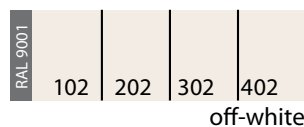

Tabela kolorów Jaga

Strada - Linea Plus - Mini : 101 do 133 (delikatna struktura) + kolory specjalne

Tempo: 101 (delikatna struktura)

Maxi: 201 do 233 (połysk) i 301 do 333 (mat) + kolory specjalne

Kratki i ramki do Mini Canal - Canal Compact - Canal Plus: 401 do 433 (połysk) + kolor specjalny 006

Kolory specjalne

Paleta kolorów jest tylko wskazówką. Niemożliwe jest otrzymanie 100% ścisłej reprodukcji koloru w druku i na ekranie monitora.

Próbki w różnych kolorach mogą być dostarczone na zamówienie.