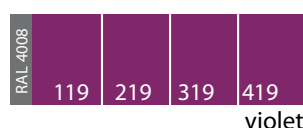

Tabela kolorów Jaga

Strada - Linea Plus - Mini : 101 do 133 (delikatna struktura) + kolory specjalne

Tempo: 101 (delikatna struktura)

Maxi: 201 do 233 (połysk) i 301 do 333 (mat) + kolory specjalne

Kratki i ramki do Mini Canal - Canal Compact - Canal Plus: 401 do 433 (połysk) + kolor specjalny 006

Kolory specjalne

Paleta kolorów jest tylko wskazówką. Niemożliwe jest otrzymanie 100% ścisłej reprodukcji koloru w druku i na ekranie monitora.

Próbki w różnych kolorach mogą być dostarczone na zamówienie.