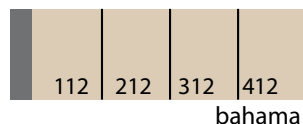

Tabela kolorów Jaga

Strada - Linea Plus - Mini : 101 do 133 (delikatna struktura) + kolory specjalne

Tempo: 101 (delikatna struktura)

Maxi: 201 do 233 (połysk) i 301 do 333 (mat) + kolory specjalne

Kratki i ramki do Mini Canal - Canal Compact - Canal Plus: 401 do 433 (połysk) + kolor specjalny 006

Kolory specjalne

Paleta kolorów jest tylko wskazówką. Niemożliwe jest otrzymanie 100% ścisłej reprodukcji koloru w druku i na ekranie monitora.

Próbki w różnych kolorach mogą być dostarczone na zamówienie.