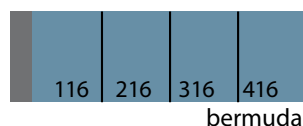

Kolory specjalne

Paleta kolorów jest tylko wskazówką. Niemożliwe jest otrzymanie 100% ścisłej reprodukcji koloru w druku i na ekranie monitora.

Próbki w różnych kolorach mogą być dostarczone na zamówienie.

jaga