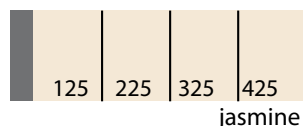

Tabela kolorów Jaga

Strada - Linea Plus - Mini : 101 do 133 (delikatna struktura) + kolory specjalne

Tempo: 101 (delikatna struktura)

Maxi: 201 do 233 (połysk) i 301 do 333 (mat) + kolory specjalne

Kratki i ramki do Mini Canal - Canal Compact - Canal Plus: 401 do 433 (połysk) + kolor specjalny 006

Kolory specjalne

Paleta kolorów jest tylko wskazówką. Niemożliwe jest otrzymanie 100% ścisłej reprodukcji koloru w druku i na ekranie monitora.

Próbki w różnych kolorach mogą być dostarczone na zamówienie.