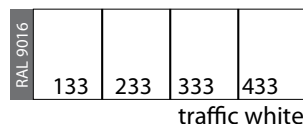

Tabela kolorów Jaga

Strada - Linea Plus - Mini : 101 do 133 (delikatna struktura) + kolory specjalne

Tempo: 101 (delikatna struktura)

Maxi: 201 do 233 (połysk) i 301 do 333 (mat) + kolory specjalne

Kratki i ramki do Mini Canal - Canal Compact - Canal Plus: 401 do 433 (połysk) + kolor specjalny 006