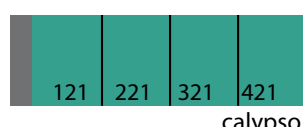

Tabela kolorów Jaga

Strada - Linea Plus - Mini : 101 do 133 (delikatna struktura) + kolory specjalne

Tempo: 101 (delikatna struktura)

Maxi: 201 do 233 (połysk) i 301 do 333 (mat) + kolory specjalne

Kratki i ramki do Mini Canal - Canal Compact - Canal Plus: 401 do 433 (połysk) + kolor specjalny 006

Kolory specjalne

Paleta kolorów jest tylko wskazówką. Niemożliwe jest otrzymanie 100% ścisłej reprodukcji koloru w druku i na ekranie monitora.

Próbki w różnych kolorach mogą być dostarczone na zamówienie.