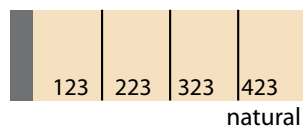

Tabela kolorów Jaga

Strada - Linea Plus - Mini : 101 do 133 (delikatna struktura) + kolory specjalne

Tempo: 101 (delikatna struktura)

Maxi: 201 do 233 (połysk) i 301 do 333 (mat) + kolory specjalne

Kratki i ramki do Mini Canal - Canal Compact - Canal Plus: 401 do 433 (połysk) + kolor specjalny 006

Kolory specjalne

Paleta kolorów jest tylko wskazówką. Niemożliwe jest otrzymanie 100% ścisłej reprodukcji koloru w druku i na ekranie monitora.

Próbki w różnych kolorach mogą być dostarczone na zamówienie.