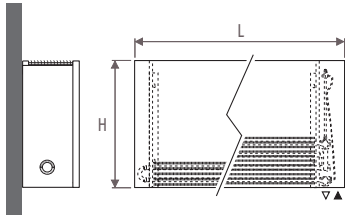

Strada_Wall mounted model

Standard delivery

- colour 133, 101 or 001
- Low-H₂O heat exchanger type 20 or Twin type 21
- wall brackets
- complete casing
- fixing kit
- extended air vent 1/8"
- drain cock 1/2"

Connection

- standard connection: bottom end left or right, valve position 20 or 70
- for option top valve, add to the code of the Strada /30 (top left) or /60 (top right)
  ex.: STRW. 035 050 20.xxx/60
- for remote controlled valve: see Special products

Wall mounted model_type 20

ORDERING CODE: STRW. *code* *height* *length* *type* *colour*
020 050 20. xxx

H		L	050	060	070	080	090	100	110	120	140	160	180	200	240	280
020	75/65/20		766	919	1072	1226	1379	1532	1685	1838	2145	2451	2758	3064	3677	4290
	90/70/20		990	1188	1386	1585	1783	1980	2178	2376	2773	3168	3565	3961	4753	5546
035	75/65/20		1030	1236	1442	1648	1854	2060	2266	2472	2884	3296	3708	4120	4944	5768
	90/70/20		1327	1593	1858	2123	2389	2654	2920	3185	3716	4247	4778	5308	6370	7432
050	75/65/20		1213	1455	1698	1940	2183	2425	2668	2910	3395	3880	4365	4850	5820	6790
	90/70/20		1558	1869	2181	2492	2804	3115	3427	3738	4361	4984	5607	6230	7475	8721
065	75/65/20		1343	1611	1880	2148	2417	2685	2954	3222	3759	4296	4833	5370	6444	7518
	90/70/20		1719	2062	2407	2750	3094	3437	3782	4125	4812	5500	6187	6875	8250	9625
095	75/65/20		---	1795	2094	2394	2693	2992	3291	3590	4189	---	---	---	---	---
	90/70/20		---	2283	2664	3045	3426	3806	4186	4567	5329	---	---	---	---	---

Wall mounted model Twin_type 21

ORDERING CODE: STRW. *code* *height* *length* *type* *colour*
035 050 21. xxx

H		L	050	060	070	080	090	100	110	120	140	160	180	200	240	280
035	75/65/20		1057	1268	1480	1691	1903	2114	2325	2537	2960	3382	3805	4228	5074	5919
	90/70/20		1382	1658	1936	2212	2489	2765	3041	3318	3871	4423	4976	5530	6636	7741
050	75/65/20		1291	1549	1807	2066	2324	2582	2840	3098	3615	4131	4648	5164	6197	7230
	90/70/20		1692	2031	2369	2708	3047	3385	3723	4061	4739	5416	6093	6770	8124	9478
065	75/65/20		1515	1818	2121	2424	2727	3030	3333	3636	4242	4848	5454	6060	7272	8484
	90/70/20		1990	2389	2787	3185	3583	3981	4379	4777	5573	6369	7166	7962	9554	11146
095	75/65/20		---	2352	2744	3136	3528	3920	4312	4704	5488	---	---	---	---	---
	90/70/20		---	3104	3622	4139	4656	5174	5691	6208	7243	---	---	---	---	---