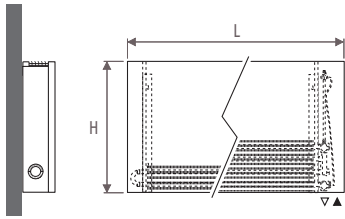

Strada_Wall mounted model

Standard delivery

- colour 133, 101 or 001
- Low-H₂O heat exchanger type 10 or Twin type 11
- wall brackets
- complete casing
- fixing kit
- extended air vent 1/8"
- drain cock 1/2"

Connection

- standard connection: bottom end left or right, valve position 20 or 70
- for option top valve, add to the code of the Strada /30 (top left) or /60 (top right)
  ex.: STRW. 035 050 10.xxx/60
- for remote controlled valve: see Special products

Wall mounted model_type 10

ORDERING CODE: STRW. *code* *height* *length* *type* *colour*
020 050 10. xxx

H		L 050	060	070	080	090	100	110	120	140	160	180	200	240	280
020	75/65/20	328	393	459	524	590	655	721	786	917	1048	1179	1310	1572	1834
	90/70/20	424	508	594	678	763	847	933	1017	1186	1356	1525	1695	2034	2373
035	75/65/20	449	539	629	718	808	898	988	1078	1257	1437	1616	1796	2155	2514
	90/70/20	579	696	812	927	1043	1159	1275	1391	1622	1855	2086	2318	2781	3244
050	75/65/20	538	646	753	861	968	1076	1184	1291	1506	1722	1937	2152	2582	3013
	90/70/20	693	832	969	1108	1246	1385	1524	1662	1939	2217	2493	2770	3324	3879
065	75/65/20	606	727	848	969	1090	1211	1332	1453	1695	1938	2180	2422	2906	3391
	90/70/20	778	933	1089	1244	1400	1555	1710	1866	2176	2488	2799	3110	3731	4354
095	75/65/20	---	836	975	1114	1254	1393	1532	1672	1950	---	---	---	---	---
	90/70/20	---	1068	1246	1423	1602	1779	1957	2136	2491	---	---	---	---	---

Wall mounted model Twin_type 11

ORDERING CODE: STRW. *code* *height* *length* *type* *colour*
035 050 11. xxx

H		L 050	060	070	080	090	100	110	120	140	160	180	200	240	280
035	75/65/20	598	718	837	957	1076	1196	1316	1435	1674	1914	2153	2392	2870	3349
	90/70/20	778	934	1088	1244	1399	1555	1711	1866	2177	2489	2799	3110	3732	4354
050	75/65/20	693	832	970	1109	1247	1386	1525	1663	1940	2218	2495	2772	3326	3881
	90/70/20	901	1081	1261	1441	1621	1801	1982	2161	2522	2883	3243	3603	4323	5044
065	75/65/20	772	926	1080	1234	1389	1543	1697	1852	2160	2469	2777	3086	3703	4320
	90/70/20	1003	1203	1403	1604	1805	2005	2205	2407	2807	3209	3609	4010	4812	5614
095	75/65/20	---	1078	1257	1437	1616	1796	1976	2155	2514	---	---	---	---	---
	90/70/20	---	1400	1633	1866	2099	2333	2566	2799	3265	---	---	---	---	---