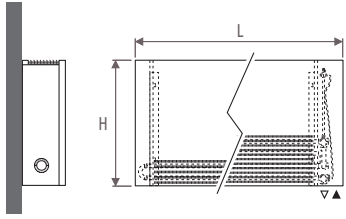

Strada_Wall mounted model

Standard delivery

- colour 133, 101 or 001
- Low-H₂O heat exchanger type 15 or Twin type 16
- wall brackets
- complete casing
- fixing kit
- extended air vent 1/8"
- drain cock 1/2"

Connection

- standard connection: bottom end left or right, valve position 20 or 70
- for option top valve, add to the code of the Strada /30 (top left) or /60 (top right)
  ex.: STRW. 035 050 15.xxx/60
- for remote controlled valve: see Special products

Wall mounted model_type 15

ORDERING CODE: STRW. *code* *height* *length* *type* *colour*
020 050 15. xxx

H		L 050	060	070	080	090	100	110	120	140	160	180	200	240	280
020	75/65/20	545	654	763	872	981	1090	1199	1308	1526	1744	1962	2180	2616	3052
	90/70/20	705	845	986	1127	1268	1409	1550	1691	1973	2254	2536	2818	3382	3945
035	75/65/20	735	882	1029	1176	1323	1470	1617	1764	2058	2352	2646	2940	3528	4116
	90/70/20	947	1136	1326	1515	1705	1894	2083	2273	2652	3030	3409	3788	4546	5303
050	75/65/20	867	1040	1214	1387	1561	1734	1907	2081	2428	2774	3121	3468	4162	4855
	90/70/20	1114	1336	1559	1782	2005	2227	2449	2673	3119	3563	4009	4454	5346	6236
065	75/65/20	961	1153	1345	1538	1730	1922	2114	2306	2691	3075	3460	3844	4613	5382
	90/70/20	1230	1476	1722	1969	2215	2461	2706	2952	3445	3937	4430	4921	5906	6890
095	75/65/20	---	1288	1502	1717	1931	2146	2361	2575	3004	---	---	---	---	---
	90/70/20	---	1638	1911	2184	2456	2730	3003	3276	3821	---	---	---	---	---

Wall mounted model Twin_type 16

ORDERING CODE: STRW. *code* *height* *length* *type* *colour*
035 050 16. xxx

H		L 050	060	070	080	090	100	110	120	140	160	180	200	240	280
035	75/65/20	797	956	1115	1274	1434	1593	1752	1912	2230	2549	2867	3186	3823	4460
	90/70/20	1040	1247	1455	1662	1871	2078	2285	2494	2909	3325	3740	4156	4987	5818
050	75/65/20	949	1139	1329	1518	1708	1898	2088	2278	2657	3037	3416	3796	4555	5314
	90/70/20	1239	1487	1736	1982	2231	2479	2727	2975	3470	3966	4461	4957	5949	6940
065	75/65/20	1087	1304	1521	1738	1956	2173	2390	2608	3042	3477	3911	4346	5215	6084
	90/70/20	1421	1705	1989	2272	2557	2841	3125	3410	3977	4546	5113	5682	6818	7954
095	75/65/20	---	1606	1874	2142	2409	2677	2945	3212	3748	---	---	---	---	---
	90/70/20	---	2104	2455	2807	3156	3507	3859	4208	4911	---	---	---	---	---