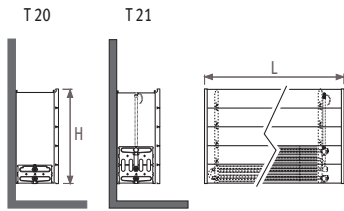

Installation into a wall recess

Standard delivery

- Low-H₂O heat exchanger
- Brackets
- Separation wall (not suitable as definite casing)
- Air vent elbow 1/8"
- Drain cock 1/2"

Standard delivery Twin

- Low-H₂O heat exchanger Twin
- Brackets
- Separation wall (not suitable as definite casing)
- Extended air vent 1/8"
- Drain cock 1/2"

Installation into a wall recess_type 20																			
ORDERING CODE: BIWW.																			
H	L	040	050	060	070	080	090	100	110	120	140	160	180	200	220	240	260	280	300
020	75/65/20	613	766	919	1072	1226	1379	1532	1685	1838	2145	2451	2758	3064	3370	3677	3983	4290	4596
	90/70/20	792	990	1188	1386	1585	1783	1980	2178	2376	2773	3168	3565	3961	4356	4753	5149	5546	5941
030	75/65/20	762	953	1144	1334	1525	1715	1906	2097	2287	2668	3050	3431	3812	4193	4574	4956	5337	5718
	90/70/20	983	1229	1476	1721	1967	2212	2458	2705	2950	3441	3934	4425	4917	5408	5900	6392	6884	7375
040	75/65/20	878	1098	1318	1537	1757	1976	2196	2416	2635	3074	3514	3953	4392	4831	5270	5710	6149	6588
	90/70/20	1130	1413	1696	1978	2261	2543	2826	3109	3391	3956	4523	5088	5653	6218	6783	7349	7914	8479
050	75/65/20	970	1213	1455	1698	1940	2183	2425	2668	2910	3395	3880	4365	4850	5335	5820	6305	6790	7275
	90/70/20	1246	1558	1869	2181	2492	2804	3115	3427	3738	4361	4984	5607	6230	6853	7475	8098	8721	9344
060	75/65/20	1043	1304	1565	1826	2086	2347	2608	2869	3130	3651	4173	4694	5216	5738	6259	6781	7302	7824
	90/70/20	1337	1671	2006	2340	2673	3008	3343	3677	4012	4679	5348	6016	6685	7354	8022	8691	9359	10028
070	75/65/20	1101	1377	1652	1927	2202	2478	2753	3028	3304	3854	4405	4955	5506	6057	6607	7158	7708	8259
	90/70/20	1408	1761	2113	2464	2816	3169	3521	3872	4225	4929	5633	6337	7041	7746	8449	9154	9857	10562
090	75/65/20	1183	1479	1774	2070	2366	2661	2957	3253	3548	4140	4731	5323	5914	6505	7097	7688	8280	8871
	90/70/20	1507	1883	2259	2636	3013	3389	3766	4143	4518	5272	6025	6779	7531	8284	9038	9791	10544	11297