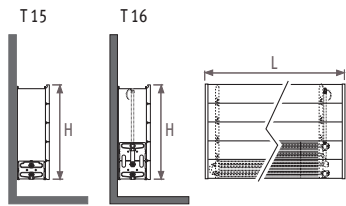

Installation into a wall recess

Standard delivery

- Low-H₂O heat exchanger
- Brackets
- Separation wall (not suitable as definite casing)
- Air vent elbow 1/8"
- Drain cock 1/2"

Standard delivery Twin

- Low-H₂O heat exchanger Twin
- Brackets
- Separation wall (not suitable as definite casing)
- Extended air vent 1/8"
- Drain cock 1/2"

Installation into a wall recess_type 15																	code	height	length	type			
																	ORDERING CODE: BIWW.				020	040	15
H		L	040	050	060	070	080	090	100	110	120	140	160	180	200	220	240	260	280	300			
020	75/65/20		436	545	654	763	872	981	1090	1199	1308	1526	1744	1962	2180	2398	2616	2834	3052	3270			
	90/70/20		564	705	845	986	1127	1268	1409	1550	1691	1973	2254	2536	2818	3100	3382	3663	3945	4227			
030	75/65/20		544	680	815	951	1087	1223	1359	1495	1631	1903	2174	2446	2718	2990	3262	3533	3805	4077			
	90/70/20		702	877	1051	1227	1402	1577	1753	1928	2104	2455	2804	3155	3506	3857	4207	4557	4908	5259			
040	75/65/20		627	784	941	1098	1254	1411	1568	1725	1882	2195	2509	2822	3136	3450	3763	4077	4390	4704			
	90/70/20		807	1009	1211	1413	1614	1816	2018	2221	2423	2826	3230	3633	4037	4441	4844	5248	5651	6055			
050	75/65/20		694	867	1040	1214	1387	1561	1734	1907	2081	2428	2774	3121	3468	3815	4162	4508	4855	5202			
	90/70/20		891	1114	1336	1559	1782	2005	2227	2449	2673	3119	3563	4009	4454	4900	5346	5790	6236	6682			
060	75/65/20		746	933	1120	1306	1493	1679	1866	2053	2239	2612	2986	3359	3732	4105	4478	4852	5225	5598			
	90/70/20		956	1196	1435	1674	1913	2152	2392	2631	2870	3348	3827	4305	4783	5261	5739	6219	6697	7175			
070	75/65/20		789	986	1183	1380	1578	1775	1972	2169	2366	2761	3155	3550	3944	4338	4733	5127	5522	5916			
	90/70/20		1009	1261	1513	1765	2018	2270	2522	2774	3026	3532	4035	4541	5045	5549	6054	6558	7063	7567			
090	75/65/20		848	1060	1272	1484	1696	1908	2120	2332	2544	2968	3392	3816	4240	4664	5088	5512	5936	6360			
	90/70/20		1080	1350	1620	1890	2160	2430	2700	2970	3240	3780	4320	4860	5400	5940	6479	7019	7559	8099